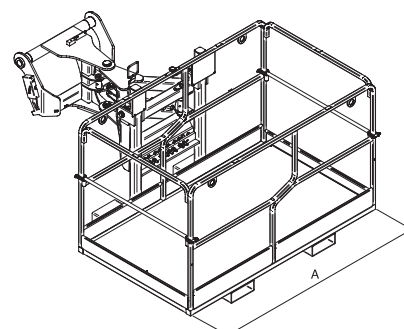

ПЛАТФОРМА

Навесное оборудование для подъема людей и грузов

ПРЕИМУЩЕСТВА

- Простая и функциональная платформа, соответствующая стандартам безопасности.
- Оборудование для подъема людей по доступной цене.
- Доступ с двух сторон для большей функциональности.
- Платформу легко перемещать (в отсоединенном виде) благодаря двум отверстиям для вилов.

ТЕХНИЧЕСКИЕ ХАРАКТЕРИСТИКИ

- Грузоподъемность 365 кг.
- Поворот платформы +/- 90°.
- Допустимая вместительность - 3 человека.
- Сенсор перенагрузки и датчик присутствия.
- Окрашенная платформа.

	Грузоподъемность (кг)	A	B	C	H	Поворот (градусов)	Кол-во человек	Вес (кг)
NAC 2M	365	2000	1292	1640	1210	0°	3	410
ORH	365	2000	1295	2220	1205	+/-90°	3	570

СОВМЕСТИМОСТЬ*

	NAC 2M	ORH
Артикул для MT's	788782	785376
MT 1135 HA	X	X
MT 1335 HA	X	X
MT 1440 A / HA	X	X
MT 1840 A / HA	X	X
Артикул для MRT's	725335	725336
MRT EASY (C 3A)	X	X
MRT PRIV	X	X
Артикул для MRT's+	921296	921304
MRT EASY (C 3B)	X	X
MRT + PRIV	X	X

NAC_RU_A_0413