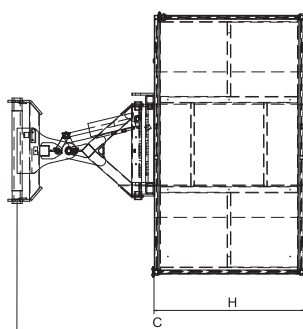

ПЛАТФОРМА

Навесное оборудование для подъема людей и грузов

ПРЕИМУЩЕСТВА

- Простая и функциональная платформа, соответствующая стандартам безопасности.
- Оборудование для подъема людей по доступной цене.
- Доступ с двух сторон для большей функциональности.
- Платформу легко перемещать (в отсоединенном виде) благодаря двум отверстиям для вилов.

ТЕХНИЧЕСКИЕ ХАРАКТЕРИСТИКИ

- Грузоподъемность 365 кг.
- Поворот платформы +/- 90°.
- Допустимая вместительность - 3 человека.
- Сенсор перенагрузки и датчик присутствия.
- Окрашенная платформа.

	Грузоподъемность (кг)	A	B	C	H	Поворот (градусов)	Кол-во человек	Вес (кг)
NAC 2M	365	2000	1292	1640	1210	0°	3	410
ORH	365	2000	1295	2220	1205	+/-90°	3	570

СОВМЕСТИМОСТЬ*

	NAC 2M	ORH
Артикул для MT's	788782	785376
MT 1135 HA	X	X
MT 1335 HA	X	X
MT 1440 A / HA	X	X
MT 1840 A / HA	X	X
Артикул для MRT's	725335	725336
MRT EASY (C 3A)	X	X
MRT PRIV	X	X
Артикул для MRT's+	921296	921304
MRT EASY (C 3B)	X	X
MRT + PRIV	X	X

NAC_RU_A_0413