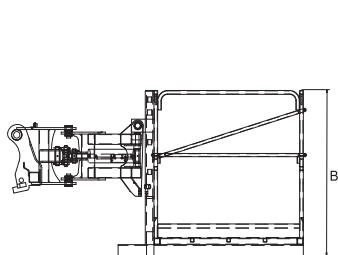

ПЛАТФОРМА

Навесное оборудование для подъема людей и грузов

ПРЕИМУЩЕСТВА

- Простая и функциональная платформа, соответствующая стандартам безопасности.
- Оборудование для подъема людей по доступной цене.
- Доступ с двух сторон для большей функциональности.
- Платформу легко перемещать (в отсоединенном виде) благодаря двум отверстиям для вилов.

ТЕХНИЧЕСКИЕ ХАРАКТЕРИСТИКИ

- Грузоподъемность 365 кг.
- Поворот платформы +/- 90°.
- Допустимая вместительность - 3 человека.
- Сенсор перенагрузки и датчик присутствия.
- Окрашенная платформа.

	Грузоподъемность (кг)	A	B	C	H	Поворот (градусов)	Кол-во человек	Вес (кг)
NAC 2M	365	2000	1292	1640	1210	0°	3	410
ORH	365	2000	1295	2220	1205	+/-90°	3	570

СОВМЕСТИМОСТЬ*

	NAC 2M	ORH
Артикул для MT's	788782	785376
MT 1135 HA	X	X
MT 1335 HA	X	X
MT 1440 A / HA	X	X
MT 1840 A / HA	X	X
Артикул для MRT's	725335	725336
MRT EASY (C 3A)	X	X
MRT PRIV	X	X
Артикул для MRT's+	921296	921304
MRT EASY (C 3B)	X	X
MRT + PRIV	X	X

NAC_RU_A_0413