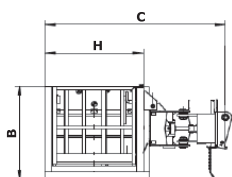

РАЗДВИЖНАЯ ПЛАТФОРМА

Навесное оборудование для подъема людей и грузов

ПРЕИМУЩЕСТВА

- Адаптирована к работе на высоте.
- Наличие моделей с рабочей шириной 4, 5 и 6 м.
- Гальванизированная конструкция, приспособленная для работы в сложных условиях, обеспечит долгий срок службы.
- Противоскользящая поверхность пола.
- Независимые раздвижные боковины.
- Платформу легко перемещать (в отсоединенном виде) благодаря двум отверстиям для виЛ.

ТЕХНИЧЕСКИЕ ХАРАКТЕРИСТИКИ

- Грузоподъемность от 365 до 1000 кг.
- Поворот платформы +/- 90° градусов.
- Допустимая вместимость - 3 человека.
- Доступ с трех сторон.
- Сенсор перенагрузки.

	Грузоподъемность (кг)	A	B	C	H	I	Поворот (градусов)	Кол-во человек	Вес (кг)
NAC 2,25/4M 365 kg	365	4000	1320	2340	1210	2250	+/-90°	3	700
NAC 2,25/4M 1000 kg	1000	4000	1300	2230	1200	2250	+/-90°	3	1050
NAC 2,45/5M 1000 kg	1000	5000	1300	2230	1200	2450	+/-90°	3	1150
NAC 2,45/6M 365 kg	365	6000	1300	2230	1200	2450	+/-90°	3	1210

СОВМЕСТИМОСТЬ*

	NAC 2,25/4M 365 kg	NAC 2,25/4M 1000 kg	NAC 2,45/5M 1000 kg	NAC 2,45/6M 365 kg
Артикул для МТ's	788783	788785	788786	788784
MT 1135 HA	X	X	X	X
MT 1335 HA	X	X	X	X
MT 1440 A / HA	X	X	X	X
MT 1840 A / HA	X	X	X	X
Артикул для МРТ's	711204	658941	688136	688137
MRT EASY (€ 3A)	X	X	X	X
MRT PRIV	X	X	X	X
Артикул для МРТ's+	921298	921306	921308	921310
MRT EASY (€ 3B)	X	X	X	X
MRT + PRIV	X	X	X	X

* Это навесное оборудование было одобрено для использования с погрузчиками МТ и МРТ, перечисленными выше. Диаграмма нагрузки погрузчик/навесное оборудование была рассчитана соответственно.

NAC_EXT_RU_A_0413