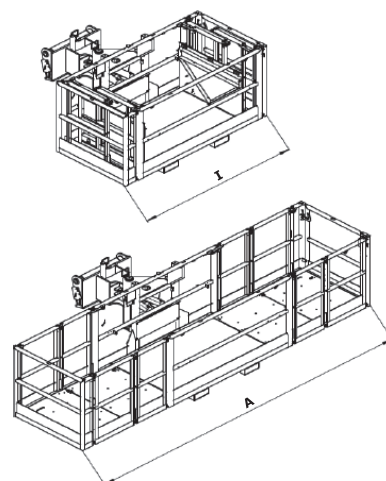

РАЗДВИЖНАЯ ПЛАТФОРМА

Навесное оборудование для подъема людей и грузов

ПРЕИМУЩЕСТВА

- Адаптирована к работе на высоте.
- Наличие моделей с рабочей шириной 4, 5 и 6 м.
- Гальванизированная конструкция, приспособленная для работы в сложных условиях, обеспечит долгий срок службы.
- Противоскользящая поверхность пола.
- Независимые раздвижные боковины.
- Платформу легко перемещать (в отсоединенном виде) благодаря двум отверстиям для виЛ.

ТЕХНИЧЕСКИЕ ХАРАКТЕРИСТИКИ

- Грузоподъемность от 365 до 1000 кг.
- Поворот платформы +/- 90° градусов.
- Допустимая вместимость - 3 человека.
- Доступ с трех сторон.
- Сенсор перенагрузки.

	Грузоподъемность (кг)	A	B	C	H	I	Поворот (градусов)	Кол-во человек	Вес (кг)
NAC 2,25/4M 365 kg	365	4000	1320	2340	1210	2250	+/-90°	3	700
NAC 2,25/4M 1000 kg	1000	4000	1300	2230	1200	2250	+/-90°	3	1050
NAC 2,45/5M 1000 kg	1000	5000	1300	2230	1200	2450	+/-90°	3	1150
NAC 2,45/6M 365 kg	365	6000	1300	2230	1200	2450	+/-90°	3	1210

СОВМЕСТИМОСТЬ*

	NAC 2,25/4M 365 kg	NAC 2,25/4M 1000 kg	NAC 2,45/5M 1000 kg	NAC 2,45/6M 365 kg
Артикул для МТ's	788783	788785	788786	788784
MT 1135 HA	X	X	X	X
MT 1335 HA	X	X	X	X
MT 1440 A / HA	X	X	X	X
MT 1840 A / HA	X	X	X	X
Артикул для МРТ's	711204	658941	688136	688137
MRT EASY (€ 3A)	X	X	X	X
MRT PRIV	X	X	X	X
Артикул для МРТ's+	921298	921306	921308	921310
MRT EASY (€ 3B)	X	X	X	X
MRT + PRIV	X	X	X	X

* Это навесное оборудование было одобрено для использования с погрузчиками МТ и МРТ, перечисленными выше. Диаграмма нагрузки погрузчик/навесное оборудование была рассчитана соответственно.

NAC_EXT_RU_A_0413