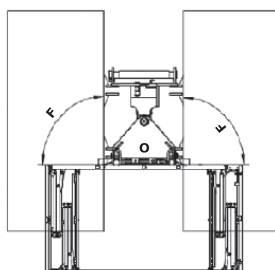

РАЗДВИЖНАЯ ПЛАТФОРМА

Навесное оборудование для подъема людей и грузов

ПРЕИМУЩЕСТВА

- Адаптирована к работе на высоте.
- Наличие моделей с рабочей шириной 4, 5 и 6 м.
- Гальванизированная конструкция, приспособленная для работы в сложных условиях, обеспечит долгий срок службы.
- Противоскользящая поверхность пола.
- Независимые раздвижные боковины.
- Платформу легко перемещать (в отсоединенном виде) благодаря двум отверстиям для виЛ.

ТЕХНИЧЕСКИЕ ХАРАКТЕРИСТИКИ

- Грузоподъемность от 365 до 1000 кг.
- Поворот платформы +/- 90° градусов.
- Допустимая вместимость - 3 человека.
- Доступ с трех сторон.
- Сенсор перенагрузки.

	Грузоподъемность (кг)	A	B	C	H	I	Поворот (градусов)	Кол-во человек	Вес (кг)
NAC 2,25/4M 365 kg	365	4000	1320	2340	1210	2250	+/-90°	3	700
NAC 2,25/4M 1000 kg	1000	4000	1300	2230	1200	2250	+/-90°	3	1050
NAC 2,45/5M 1000 kg	1000	5000	1300	2230	1200	2450	+/-90°	3	1150
NAC 2,45/6M 365 kg	365	6000	1300	2230	1200	2450	+/-90°	3	1210

СОВМЕСТИМОСТЬ*

	NAC 2,25/4M 365 kg	NAC 2,25/4M 1000 kg	NAC 2,45/5M 1000 kg	NAC 2,45/6M 365 kg
Артикул для МТ's	788783	788785	788786	788784
MT 1135 HA	X	X	X	X
MT 1335 HA	X	X	X	X
MT 1440 A / HA	X	X	X	X
MT 1840 A / HA	X	X	X	X
Артикул для МРТ's	711204	658941	688136	688137
MRT EASY (€ 3A)	X	X	X	X
MRT PRIV	X	X	X	X
Артикул для МРТ's+	921298	921306	921308	921310
MRT EASY (€ 3B)	X	X	X	X
MRT + PRIV	X	X	X	X

* Это навесное оборудование было одобрено для использования с погрузчиками МТ и МРТ, перечисленными выше. Диаграмма нагрузки погрузчик/навесное оборудование была рассчитана соответственно.

NAC_EXT_RU_A_0413