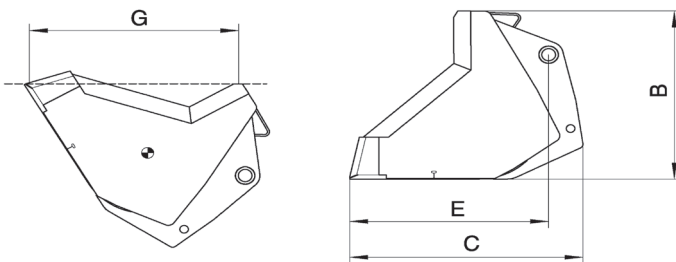

ТЕХНИЧЕСКИЕ ХАРАКТЕРИСТИКИ

- Широкий выбор ковшей объемом от 730л до 1000л.
- Ковш подходит для работы с грузом плотностью $\leq 2,1$.
- Усиленная конструкция (корпус, лезвие, боковины)

СОВМЕСТИМОСТЬ*

	CBR 730L 1850	CBR 780L 1950	CBR 900L 2250	CBR 1000L 2450
Артикул	571831	570613	653749	654716
MLT 625	X			
MLT 629			X	
MLT 634		X	X	X
MLT 735		X	X	X
MLT 840			X	X
MLT 845		X	X	X
MT 625	X			
MT 732		X	X	X
MT 835				X
MT 932			X	X
MT 1030			X	X
MT 1135				X
MT 1235			X	X
MT 1335				X
MT 1440			X	X
MT 1740			X	X
MT 1840			X	X
MRT EASY (€ 3A)			X	X
MRT PRIV			X	X
Артикул	N/A	N/A	921281	921282
MRT EASY (€ 3B)			X	X
MRT + PRIV			X	X

	Объем ковша (л)	A	B	C	E	G	Вес (кг)
CBR 730L 1850	735	1850	775	957	815	857	330
CBR 780L 1950	778	1950	775	957	815	857	340
CBR 900L 2250	904	2250	775	957	815	857	390
CBR 1000L 2450	990	2450	775	957	815	857	410

* Это навесное оборудование было одобрено для использования с погрузчиками MLT, MT и MRT, перечисленными выше. Диаграмма нагрузки погрузчик/навесное оборудование была рассчитана соответственно.

CBR_RU_A_0413