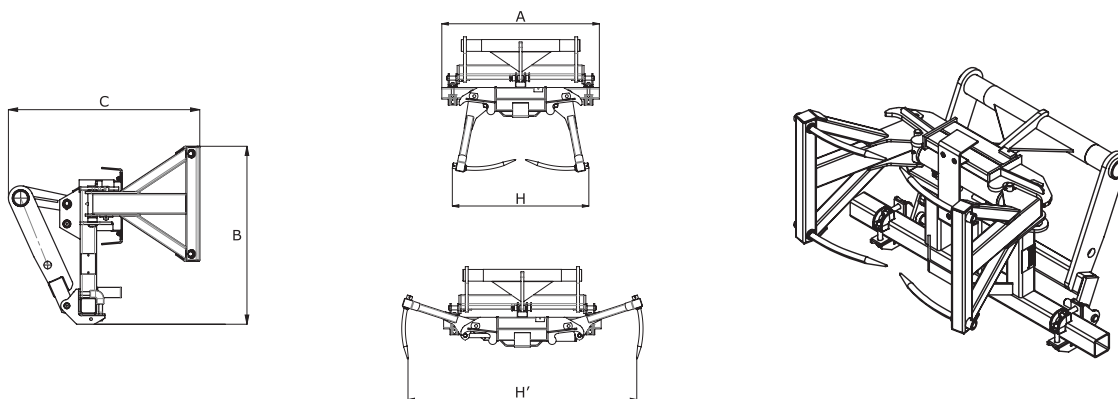

ТЕХНИЧЕСКИЕ ХАРАКТЕРИСТИКИ

- Зубья 2x2.
- Несинхронное закрытие.
- Хорошая грузоподъемность - 800 кг.
- Захват круглых тюков с диаметром максимум 1,6 м.

	Грузоподъемность (кг)	A	B	C	H	H'	Вес (кг)
PBG2x2	800	1090	869	935	944	1583	158

СОВМЕСТИМОСТЬ*

	PBG2x2
Артикул	757639
MLT 625	X
MLT 629	X
MLT 634	X
MLT 735	X
MLT 840	X
MLT 845	X